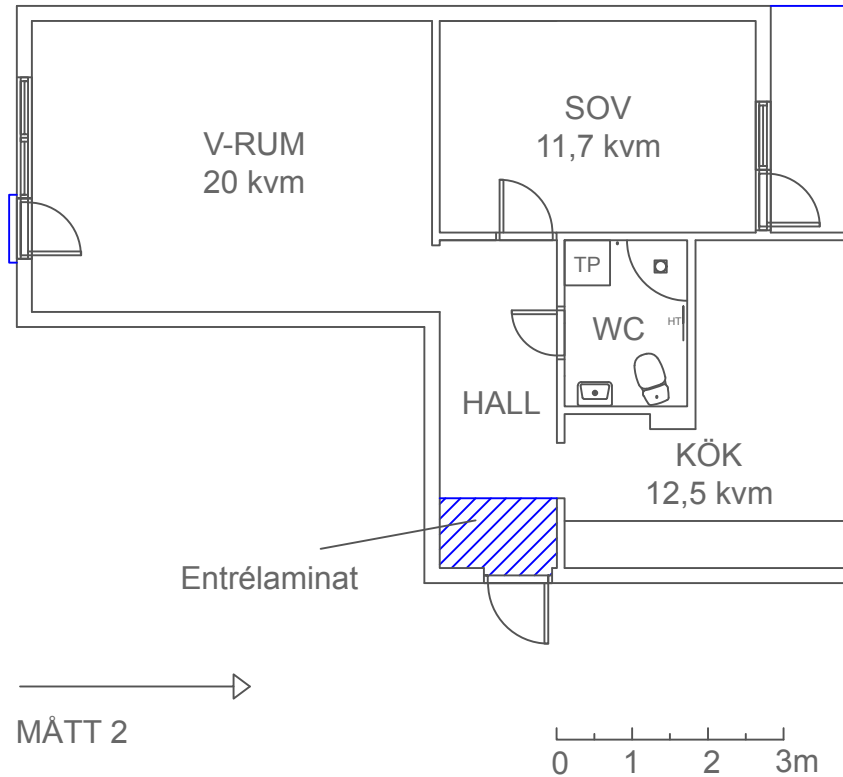

HUVUDMÅTT CA MÅTT 1 X MÅTT 2

V-Rum	3850 x 5390
Sov	2890 x 4180
Kök	4330 x 3730
Hall	4330 x 1550
WC	2200 x 1620

MÅTT 1

MÅTT 2

PLANRITNING
2 rok 58 kvm
Bruksgatan 2A, lgh 1103
Kopparstaden Korsnäs Hosjö AB
20001
8850504
Falun

2020-03-07

Avvikelser kan förekomma.

SKALA 1:100 (A4)