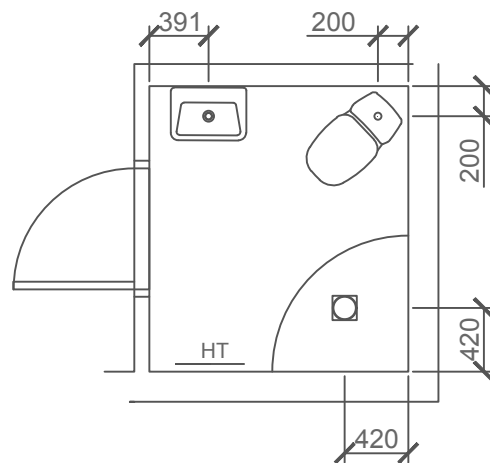

HUVUDMÅTT	CA	MÅTT 1 X MÅTT 2
Rum/Kök		3370 x 4150
Hall		2030 x 1300
WC		1890 x 1710

PLANRITNING
 Hagavägen 80A, lgh 1002
 IB Bostad Borlänge 1 AB
 20007
 8868301
 Borlänge

Avvikelser kan förekomma.

2020-01-17

SKALA 1:100 (A4)

SKALA 1:50 (A4)

PLANRITNING
Hagavägen 80A, lgh 1002
IB Bostad Borlänge 1 AB
20007
8868301
Borlänge

Avvikelser kan förekomma.

2020-01-17