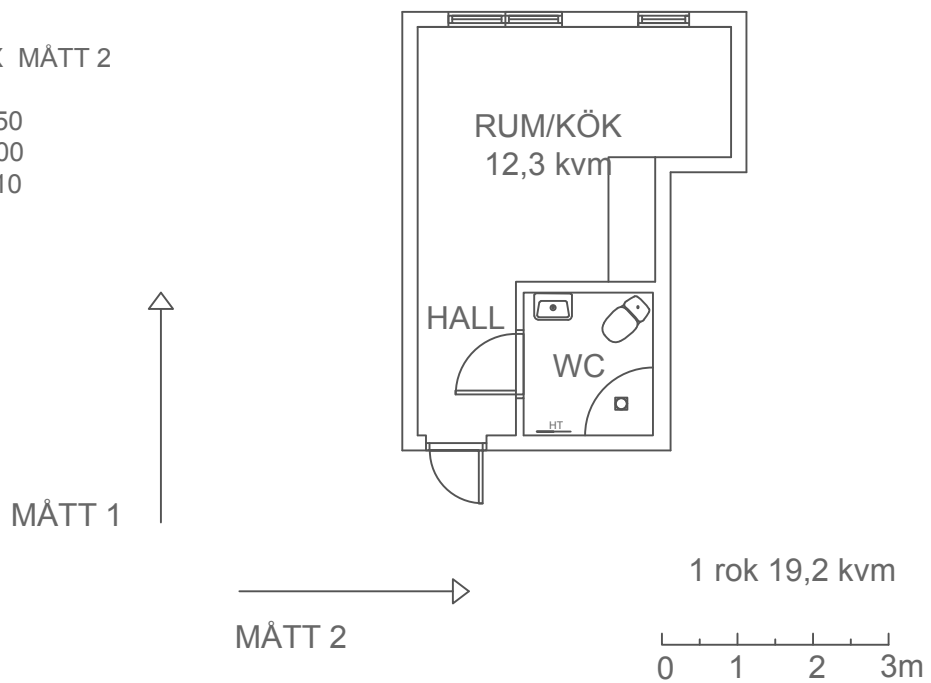

HUVUDMÅTT	CA	MÅTT 1 X MÅTT 2
Rum/Kök		3370 x 4150
Hall		2030 x 1300
WC		1890 x 1710

PLANRITNING
 Hagavägen 80A, lgh 1002
 IB Bostad Borlänge 1 AB
 20007
 8868301
 Borlänge

Avvikelser kan förekomma.

2020-01-17

SKALA 1:100 (A4)

SKALA 1:50 (A4)

PLANRITNING
Hagavägen 80A, lgh 1002
IB Bostad Borlänge 1 AB
20007
8868301
Borlänge

Avvikelser kan förekomma.

2020-01-17