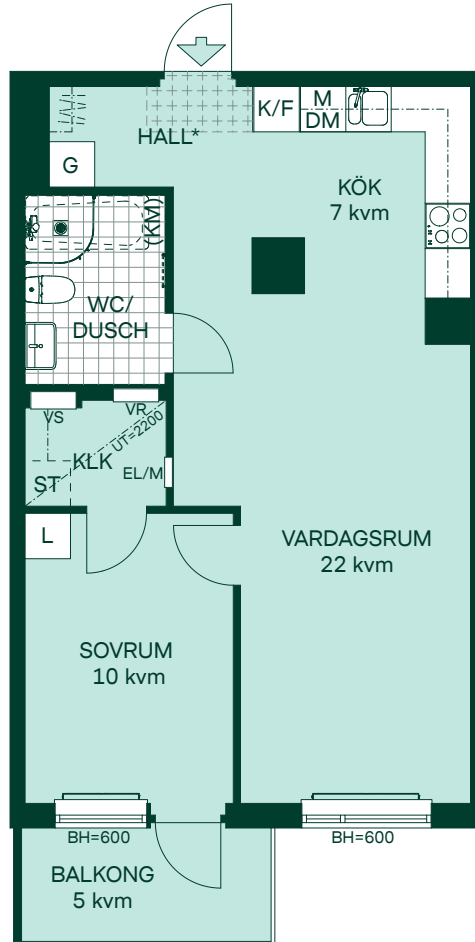

55 kvm 2 Rum och kök

HUS: 1, 2

LGH: 11103, 11203, 11303, 11403, 21103, 21203, 21303, 21403

Plan: 11, 12, 13, 14

- K/F Kombinerad kyl och frys
- Glaskeramikhäll m. ugn
- M Mikro i väggskåp
- DM Diskmaskin
- G Garderob
- L Linneskåp
- ST Städskåpsinredning
- (KM) Förberett för egen installation av kombimaskin
- KLK Klädkammare med inredning enl. beskrivning
- EL/M Elcentral/Mediaskåp
- BH Bröstningshöjd
- VS Vattenfördelarskåp
- UT Undertak
- VR Värmefördelarskåp
- Radiator
- Förberett för handdukestork
- HATTHYLLA Hatthylla

*Klinker i hall är tillval

SKALA 1:100