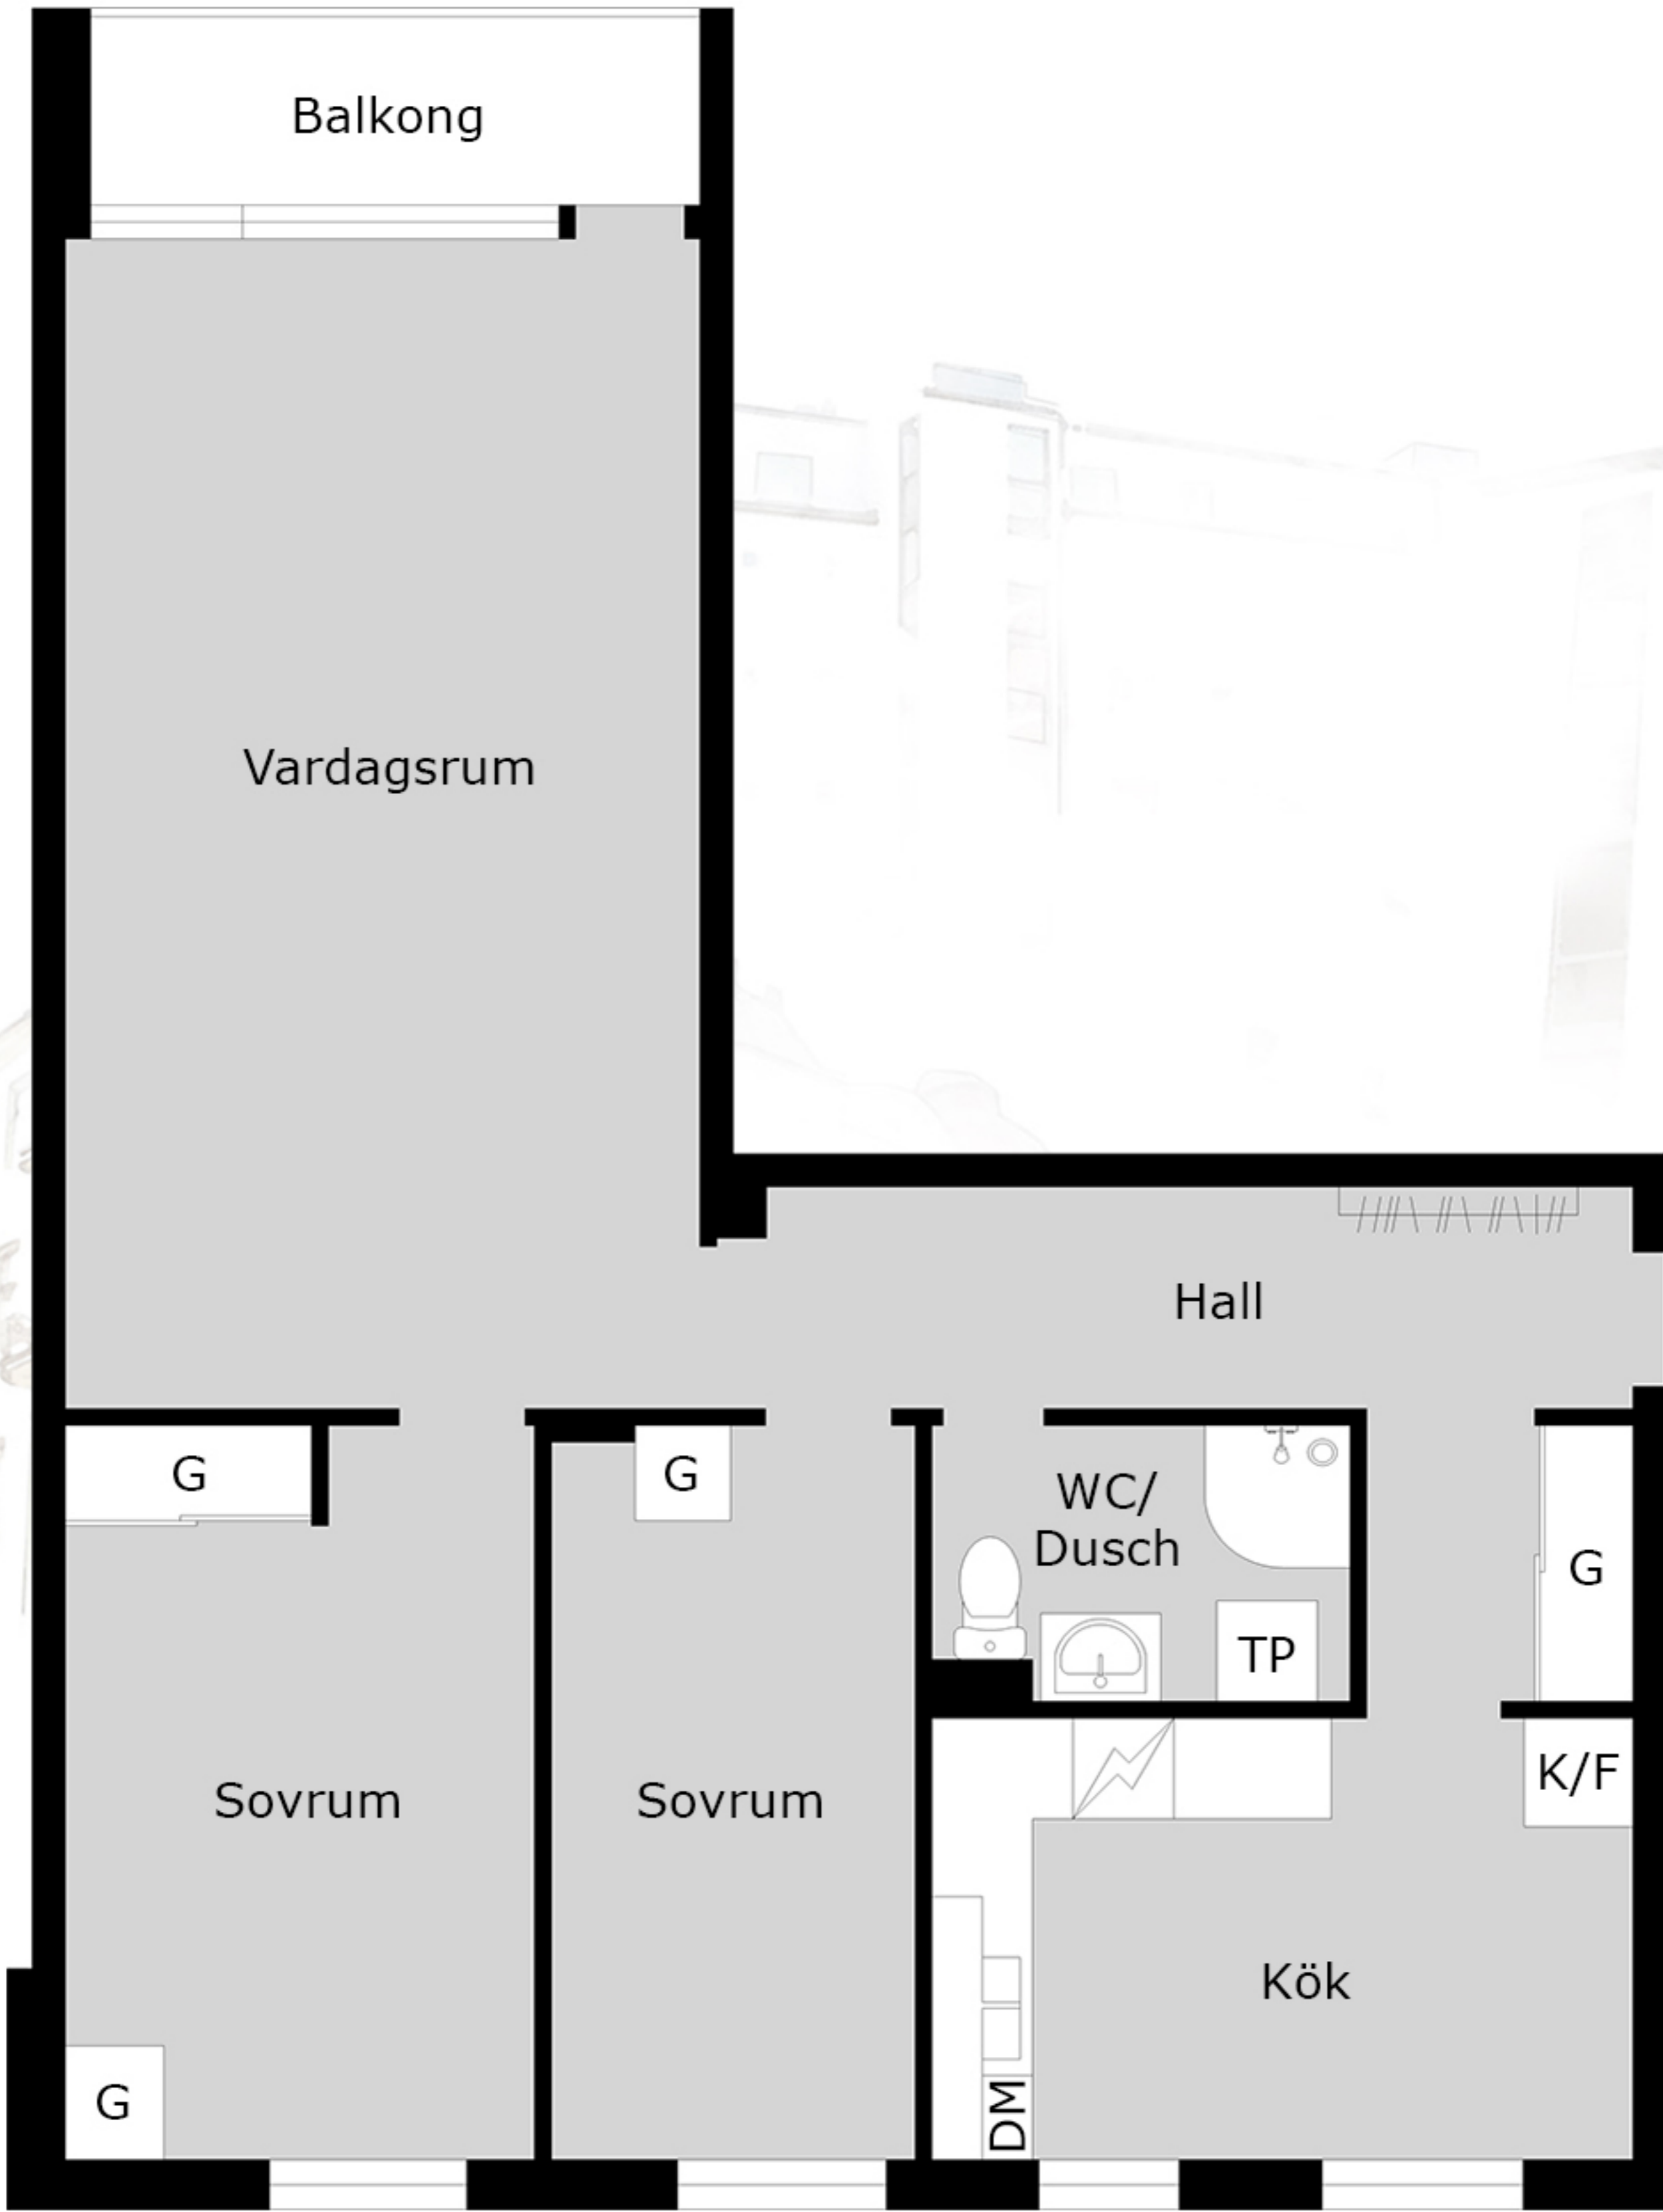

O BAL DER

Östergatan 16 D
3 rok
1200-0036

Med reservation för avvikelser. Planskissen är ej skalenlig