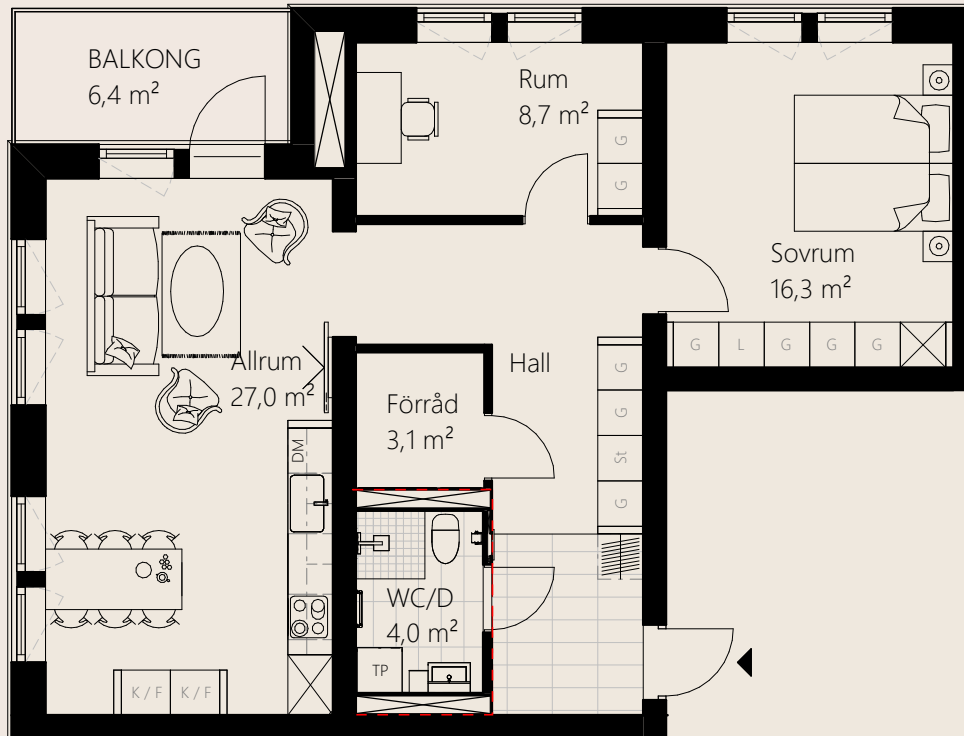

GRYTAN 18

LÄGENHETSNUMMER: 3-1105

3 ROK 78,9 m²

---Ej lämplig vägg att borra i på grund av installationer i väggen

Orienteringsbild

FASAD MOT PARK

Enligt svensk standard ska boarea inkludera allt innanför yttreväggar inklusive innerväggar. Rumsarea inkluderar inredning dock inte innerväggar. Därför kan det skilja något på den totala rumsarean och boarean.