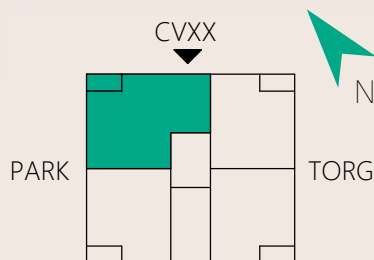

GRYTAN 18

LÄGENHETSNUMMER: 3-1105

3 ROK 78,9 m²

---Ej lämplig vägg att borra i på grund av installationer i väggen

Orienteringsbild

FASAD MOT PARK

Enligt svensk standard ska boarea inkludera allt innanför yttreväggar inklusive innerväggar. Rumsarea inkluderar inredning dock inte innerväggar. Därför kan det skilja något på den totala rumsarean och boarean.