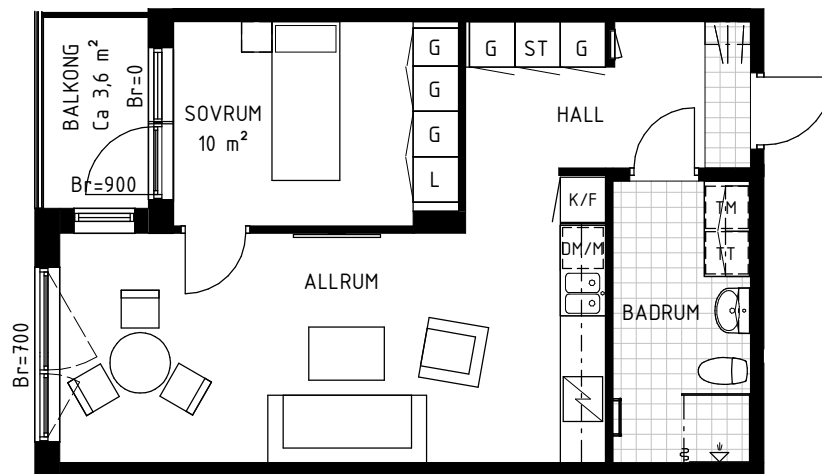

2 Rok

50 m²

Enhörningen
Stockholm

Gatuadress
Hattarviksgatan 10

Lägenhetsnummer
1102

Förrådsnummer
H10 1102

Skala 1:100

Samtliga ytangivelser är preliminära.
Presenterad planlösning är ett möbleringsförslag.
Rumshöjd generellt 2.5m. Inklädnader i tak samt
undertak med lägre höjd kan förekomma.
Mindre avvikelser kan förekomma.

Kulör- och materialval:

Golv: 3-stavs ekparkett, klinker i hall och badrum
Vägg: Antikvit, NCS S 0502-Y
Tak: Vitmålade, NCS S 0500-N

Teckenförklaringar

- | | | | |
|-----------|----------------------|-----|--------------|
| SG | Skjutgarderob | K/F | Kyl och frys |
| G | Garderob | K | Kyl |
| L | Linneskåp | F | Frys |
| ST | Städskåp | TM | Tvättmaskin |
| H | Högskåp | TT | Torktumlare |
| Hatthylla | | KM | Kombimaskin |
| Spis | | | |
| DM/M | Diskmaskin/
Mikro | | |