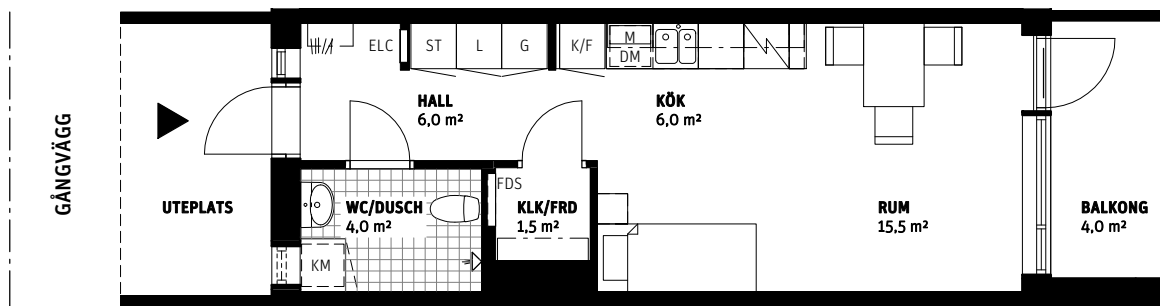

1 RoK 33,5 m²

Jakobsberg Kv 1 Th 1 Lgh, 1204, 1208

Teckenförklaringar för samtliga lägenheter

	Kapphylla		Spis		Kombimaskin
G	Garderob	K/F	Kyl/Frys	FDS	Fördelningsskåp
L	Linneskåp	DM	Plats för diskmaskin	ELC	Elcentral
ST	Städskåp	M	Plats för mikrovågsugn	Ovanliggande objekt (balkong, överskåp, klädstång etc.)	
KLK	Klädkammare	FRD	Förråd		Klinkergolv

Orienteringsfigurer

fasad gata

fasad gård

sektion

plan