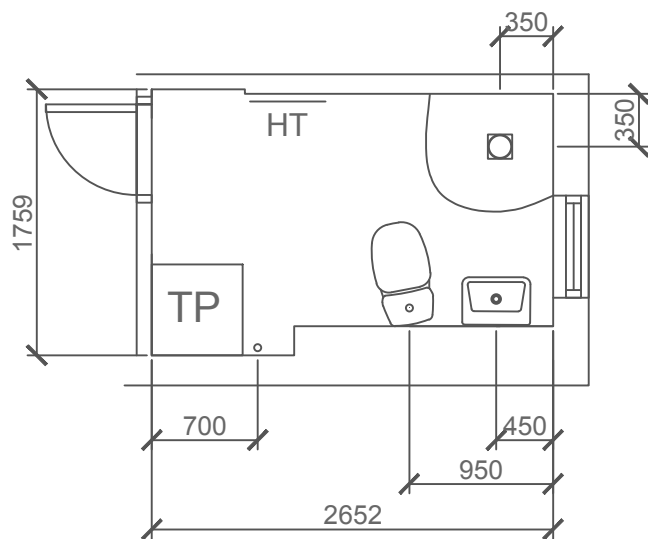

HUVUDMÅTT CA MÅTT 1 X MÅTT 2

V-Rum	3700 x 5000
Sov	3130 x 4170
Klk	1270 x 1980
Kök	3550 x 3950
Hall	1760 x 3400
WC	1760 x 2650

MÅTT 1

MÅTT 2

PLANRITNING  
2 rok 59,5 kvm  
Vallgatan 6B, lgh 1002  
1B Bostad Borlänge 1 AB  
Klövervallen 1  
20007  
8868301  
Borlänge

Avvikelser kan förekomma.

2020-09-21

SKALA 1:100 (A4)

SKALA 1:50 (A4)

PLANRITNING  
2 rok 59,5 kvm  
Vallgatan 6B, lgh 1002  
1B Bostad Borlänge 1 AB  
Klövervallen 1  
20007  
8868301  
Borlänge

Avvikelser kan förekomma.