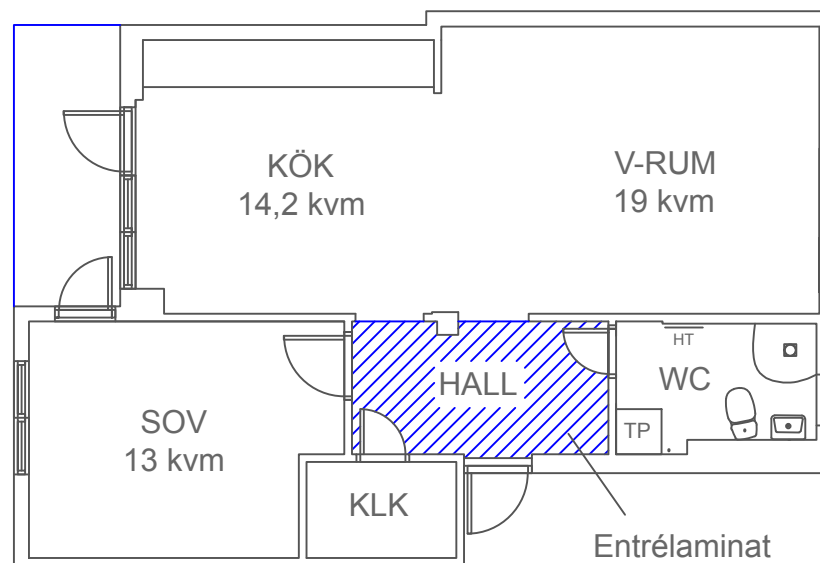

HUVUDMÅTT CA MÅTT 1 X MÅTT 2

V-Rum	3700 x 5000
Sov	3130 x 4170
Klk	1270 x 1980
Kök	3550 x 3950
Hall	1760 x 3400
WC	1760 x 2650

MÅTT 1

MÅTT 2

PLANRITNING  
2 rok 59,5 kvm  
Vallgatan 6B, lgh 1002  
1B Bostad Borlänge 1 AB  
Klövervallen 1  
20007  
8868301  
Borlänge

Avvikelser kan förekomma.

2020-09-21

SKALA 1:100 (A4)

SKALA 1:50 (A4)

PLANRITNING  
2 rok 59,5 kvm  
Vallgatan 6B, lgh 1002  
1B Bostad Borlänge 1 AB  
Klövervallen 1  
20007  
8868301  
Borlänge

Avvikelser kan förekomma.