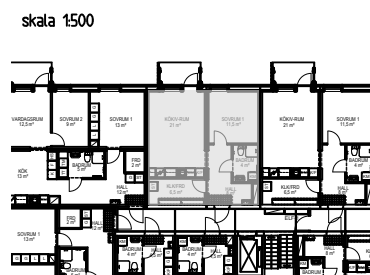

ALLMÄNT

- * Rumshöjd 2.5 m generellt.
- * Höjd till underkant fönster är 0.582 m om inget annat anges.

Lägenhetens placering i huset.

	LINNESKÅP		HANDDUKSTORK		DM DISKMASKIN
	STÄDSKÅP		SPISHÄLL		TVÄTTMASKIN
	GARDEROB		INBYGGNADSUGN		TORKTUMLARE
	HÖGSKÅP		KYL		KM KOMBIMASKIN
	KOMMOD		FRYS		
	BADRUMSSKÅP		KYL/FRYS		

skala 1:1000

Avvikelser från ritningar kan förekomma.

Areor är avrundade till närmsta hela eller halva kvm.