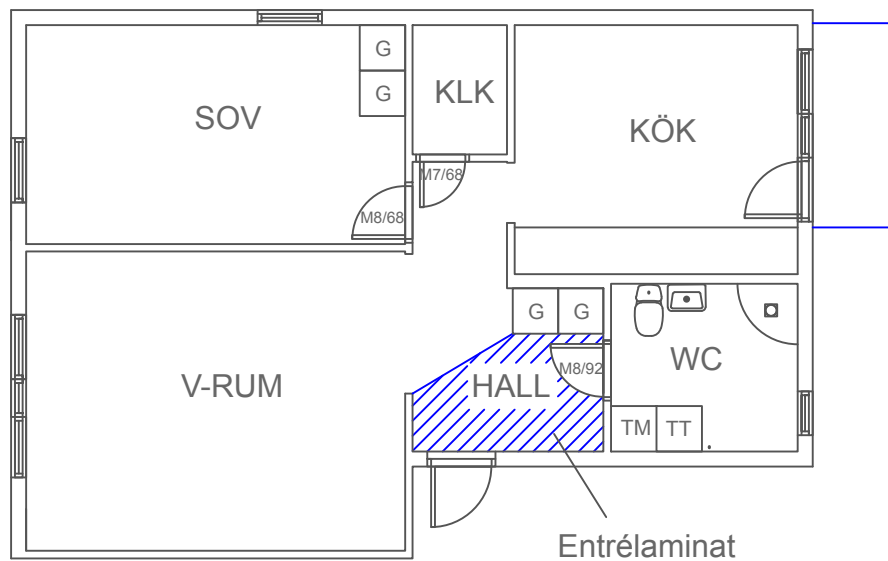

HUVUDMÅTT CA MÅTT 1 X MÅTT 2

V-Rum	3950 x 5000
Sov	2900 x 5000
Kök	3300 x 3750
Hall	3830 x 2520
WC	2220 x 2430
Klk	1700 x 1250

MÅTT 1

MÅTT 2

PLANRITNING
Falun Bojsenburg
Hus B C02
Typ 7
2 rok 64,6 kvm

2020-11-13

Avvikelser kan förekomma.

SKALA 1:100 (A4)