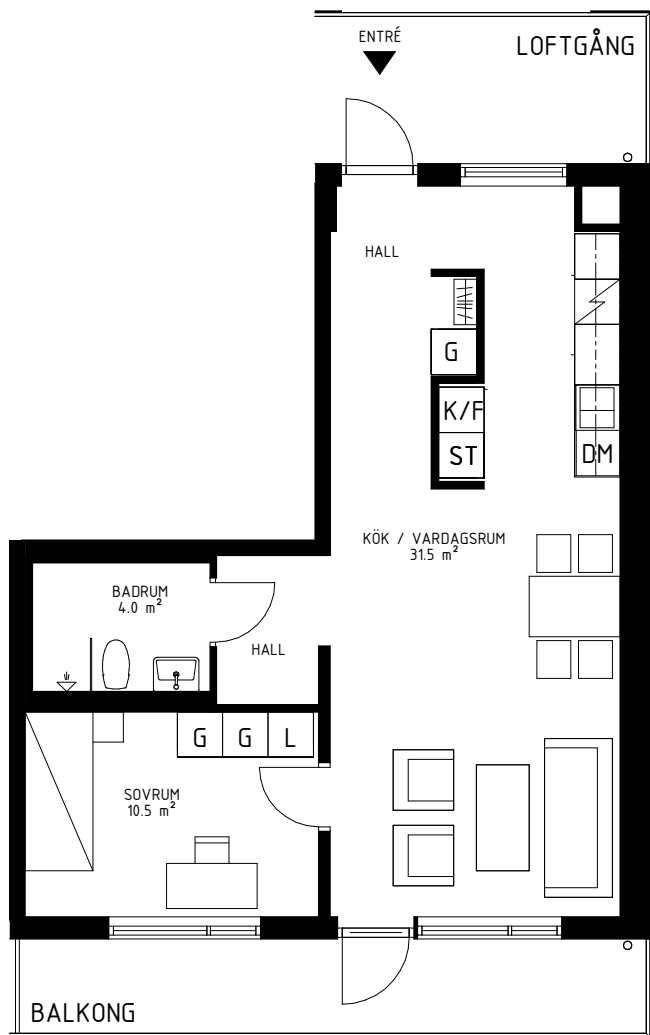

2 RUM & KÖK

56 m²

PURJOLÖKEN 2
LINFRÖGATAN 6

LÄGENHET:
B1204

FÖRKLARINGAR

-  GARDEROB
-  STÄDSKÅP
-  LINNESKÅP
-  SPISHÅLL
-  KYL OCH FRYS
-  DISKMASKIN
-  KOMBIMASKIN
-  DISKHO
-  TVÄTTSTÄLL MED SPEGELSKÅP
-  KAPPHYLLA

ORIENTERING

2021-11-19

Lägenheten uthyres omöblerad. Måttavikelser kan förekomma.

LANSA

FASTIGHETER