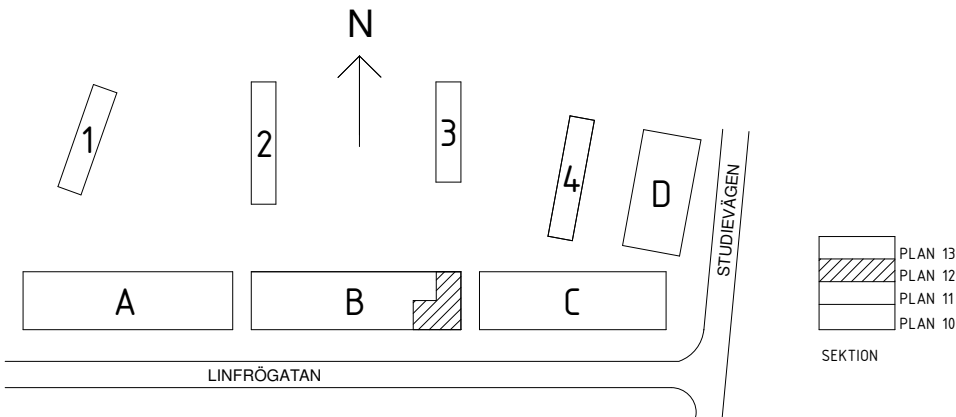

ORIENTERING

2021-11-19

Lägenheten uthyres omöblerad. Måttavikelser kan förekomma.

LANSA

FASTIGHETER