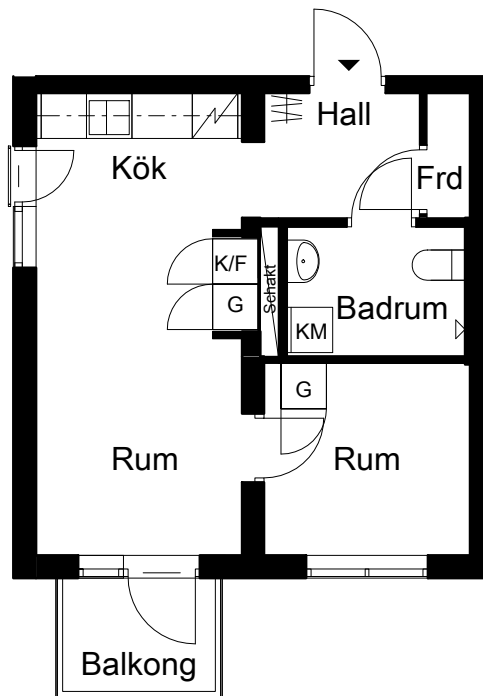

# Salixporten

Glimmervägen 2  
Gävle

1,5 RoK  
35 kvm

Viss avvikelse kan förekomma.  
Skalor och mått kan avvika från verkligheten