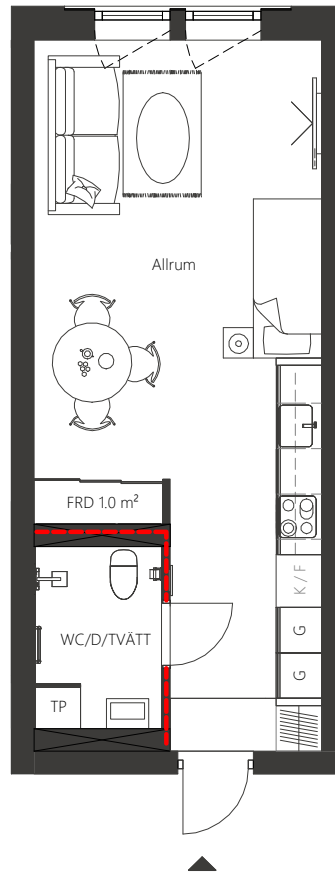

SLÄTTÖ

VEGABACKEN • HANINGE

VARDÖVÄGEN 48

LÄGENHET 48-1105

1 RUM & KÖK

34,7 kvm

FÖRKLARINGAR

K	Kyl	G	Garderob	L	Linneskåp	K/F	Kyl & frys
F	Frys	ST	Städskåp	TP	Tvättpelare	SK	Skafferi

--- Ej lämplig vägg att borra i på grund av installationer i väggen.

SKALA 1:100

METER

VEGABACKEN.NU
VEGABACKEN@SLATTO.SE

SLÄTTÖ FÖRVALTNING AB
Grev Turegatan 19
Box 7034, 103 86 Stockholm

E-post: uthyrning@slatto.se
Telefon: 0771-650 200
WWW.VEGABACKEN.NU