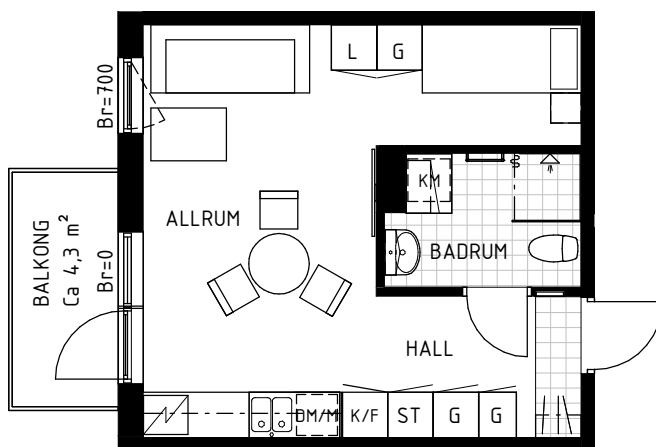

# 1 Rok

32 m<sup>2</sup>

Enhörningen  
Stockholm  
Gatuadress  
Leirviksgatan 23

Lägenhetsnummer  
1203  
Förrådsnummer  
L23 1203

Skala 1:100

Samtliga ytangivelser är preliminära.  
Presenterad planlösning är ett möbleringsförslag.  
Rumshöjd generellt 2.5m. Inklädnader i tak samt  
undertak med lägre höjd kan förekomma.  
Mindre avvikelser kan förekomma.