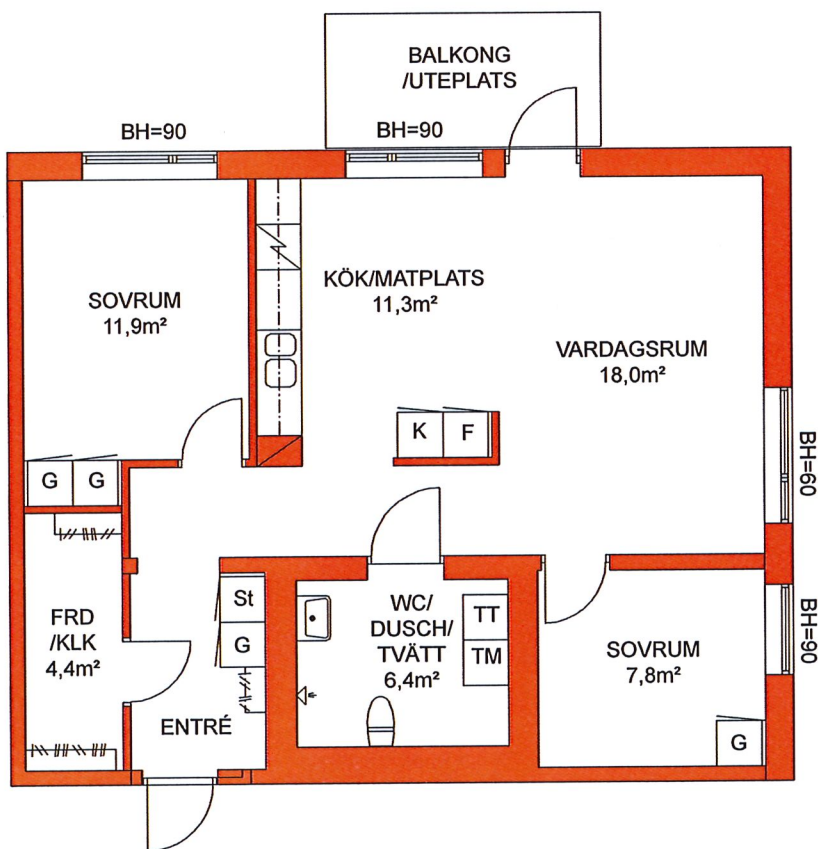

LÄGENHETSTYP G.

KASTANJEPARKEN, HÖGANÄS.

Boarea: 75 m² RoK: 3 Våning: 1, 2, 3, 4, 5

Skala 1:100

Lägenhetsnummer: L47-1003
L47-1104
L47-1204
L47-1304
L47-1404

Peab reserverar sig för eventuella tryckfel eller ändringar.

Teckenförklaring interiör:

| | | | |
|-----------|----------|------------|----------------|
| K | Kyl | FRD | Förråd |
| F | Frys | KLK | Klädkammare |
| G | Garderob | TM | Tvättmaskin |
| H | Högsåp | TT | Torktumlare |
| ST | Städsåp | BH | Brösthöjd i cm |

Läge i huset: