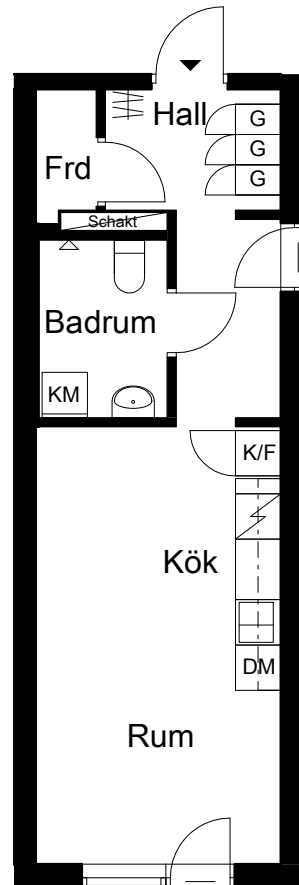

Salixporten

Glimmervägen 6
Gävle

1 RoK
33 kvm

Viss avvikelse kan förekomma.
Skalor och mått kan avvika från verkligheten

Förklaringar

- | | | |
|------------------------------------|-------------------------|---------------------|
| Dusch med glasväggar | Diskho | Kombinerad Kyl/Frys |
| Kombinerad tvättmaskin/torktumlare | Spis med induktionshäll | Garderob |
| Bänkskiva i granit | Diskmaskin | Städskåp |