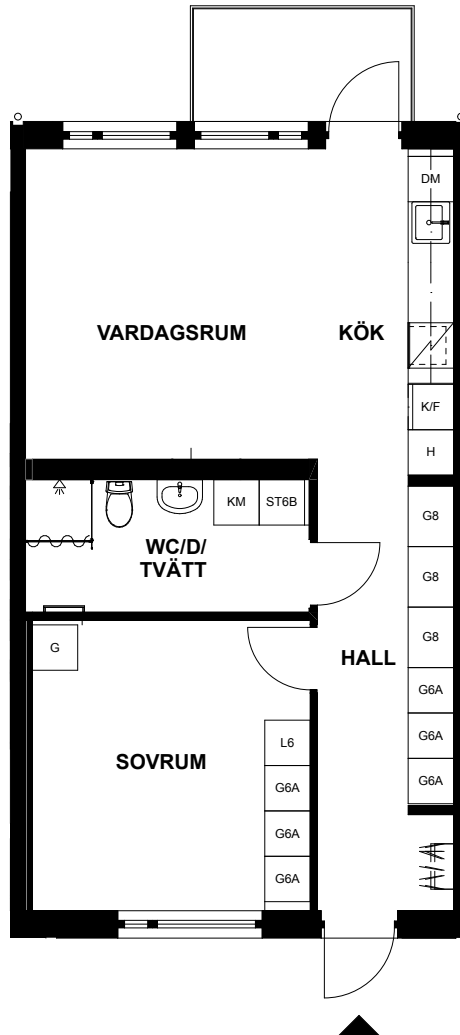

LÄGENHET 1102, VITSTORKSVÄGEN 1

Våning 11, andra plan
2 rum och kök, 57m²

Balkong
Tvättmaskin
Torktumlare
Dusch
Diskmaskin