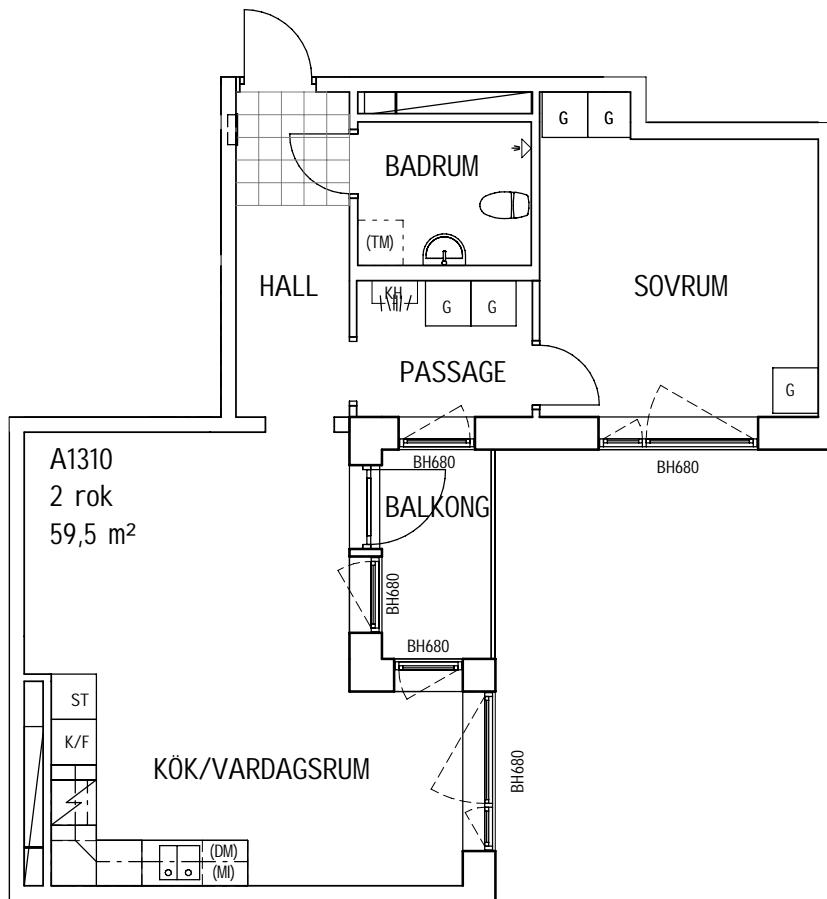

LGH  
A1310

Marknadsbyrågruppen AB

HUS  
1

VÅNING  
4

STORLEK  
2RoK 60 kvm

SKALA 1:100

ALLMÄNT  
- RUMSHÖJD 2,48  
- KH - KAPPHYLLA

- K KYLSKÅP
- F FRYSSKÅP
- K/F KYLSKÅP/FRYSSKÅP
- (DM) PLATS FÖR DISKMASKIN
- (MI) PLATS FÖR MICROVÅGSUGN
- (TM) PLATS FÖR TVÄTTMASKIN
- ST STÄDSKÅP
- G GARDEROB
- / SPIS

LÄGENHETENS PLACERING I HUSET