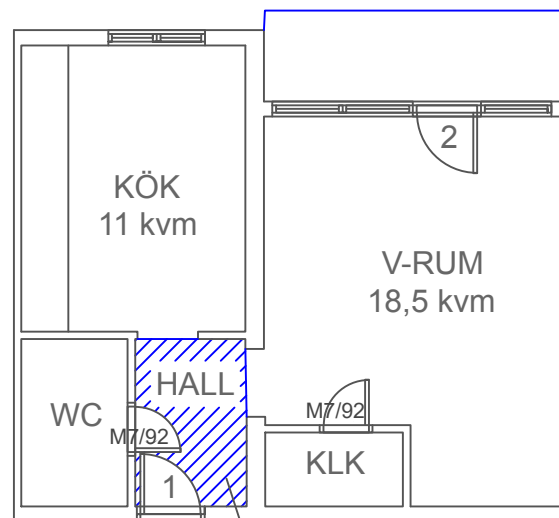

Takhöjd 2400 mm

HUVUDMÅTT CA MÅTT 1 X MÅTT 2

V-Rum 5150 x 4020

Kök 3780 x 2960

Hall 2210 x 1470

WC 2210 x 1400

Dörr 1,2 Befintlig

WC:
Cylinda toppmatad
Arrow Twice vikbar

MÅTT 1

MÅTT 2

Entrélaminat

1 rok 39 kvm
0 1 2 3m

PLANRITNING
Vallvägen 2B 1102
Falun

SKALA 1:100 (A4)

2019-03-16