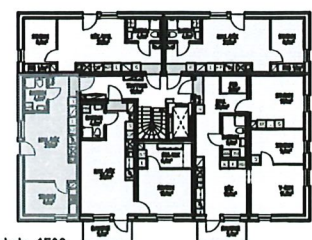

LGH
1502

HUS
A

VÅNING
6

STORLEK
2 RoK 35 m²

skala 1:100

ALLMÄNT

- * Rumshöjd 2,5 m generellt.
- * Höjd till underkant fönster är 0,582 m om inget annat anges.

Lägenhetens placering i huset.

skala 1:1000

- | | | |
|-------------|---------------|----------------|
| LINNESKÅP | HANDDUKSTORK | BALKONG |
| STÄDSKÅP | SPISHÄLL | FRANSK BALKONG |
| GARDEROB | INBYGGNADSUGN | TVÄTTMASKIN |
| HÖGSKÅP | KYLSKÅP | TORKTUMLARE |
| KOMMOD | FRYSSKÅP | KOMBIMASKIN |
| BADRUMSSKÅP | DISKMASKIN | |

skala 1:500

Avvikelser från ritningar kan förekomma.

Areor är avrundade till närmsta hela eller halva kvm.