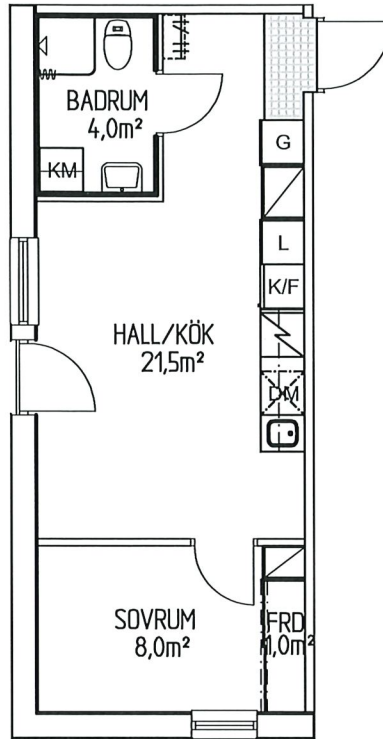

LGH
1502

HUS
A

VÅNING
6

STORLEK
2 RoK 35 m²

skala 1:100

ALLMÄNT

- * Rumshöjd 2,5 m generellt.
- * Höjd till underkant fönster är 0,582 m om inget annat anges.

Lägenhetens placering i huset.

skala 1:1000

- | | | |
|-------------|---------------|----------------|
| LINNESKÅP | HANDDUKSTORK | BALKONG |
| STÄDSKÅP | SPISHÄLL | FRANSK BALKONG |
| GARDEROB | INBYGGNADSUGN | TVÄTTMASKIN |
| HÖGSKÅP | KYLSKÅP | TORKTUMLARE |
| KOMMOD | FRYSSKÅP | KOMBIMASKIN |
| BADRUMSSKÅP | DISKMASKIN | |

skala 1:500

Avvikelser från ritningar kan förekomma.

Areor är avrundade till närmsta hela eller halva kvm.